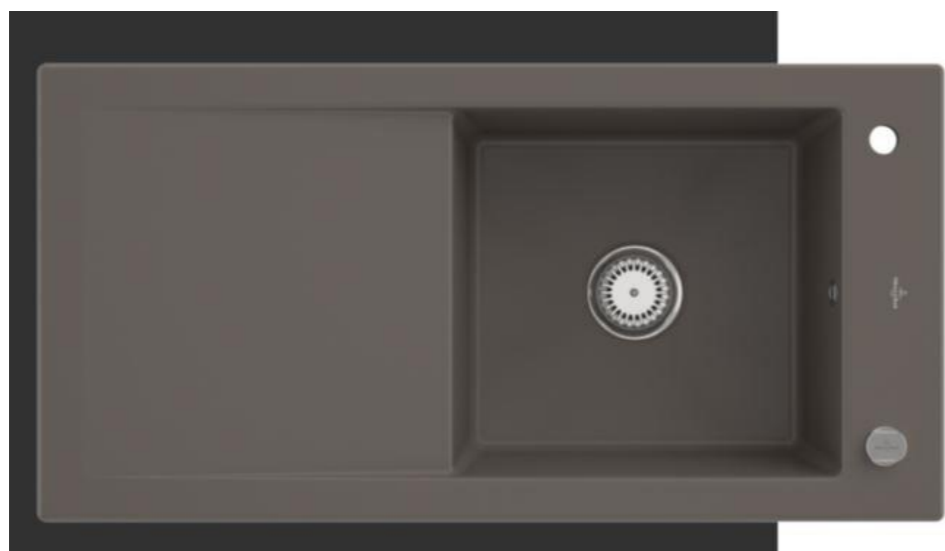

174

1.980,00 €

344.520,00 €

4154C101

Lavabo EMPORA senza troppopieno, bianco alpino

34

1.870,00 €

63.580,00 €